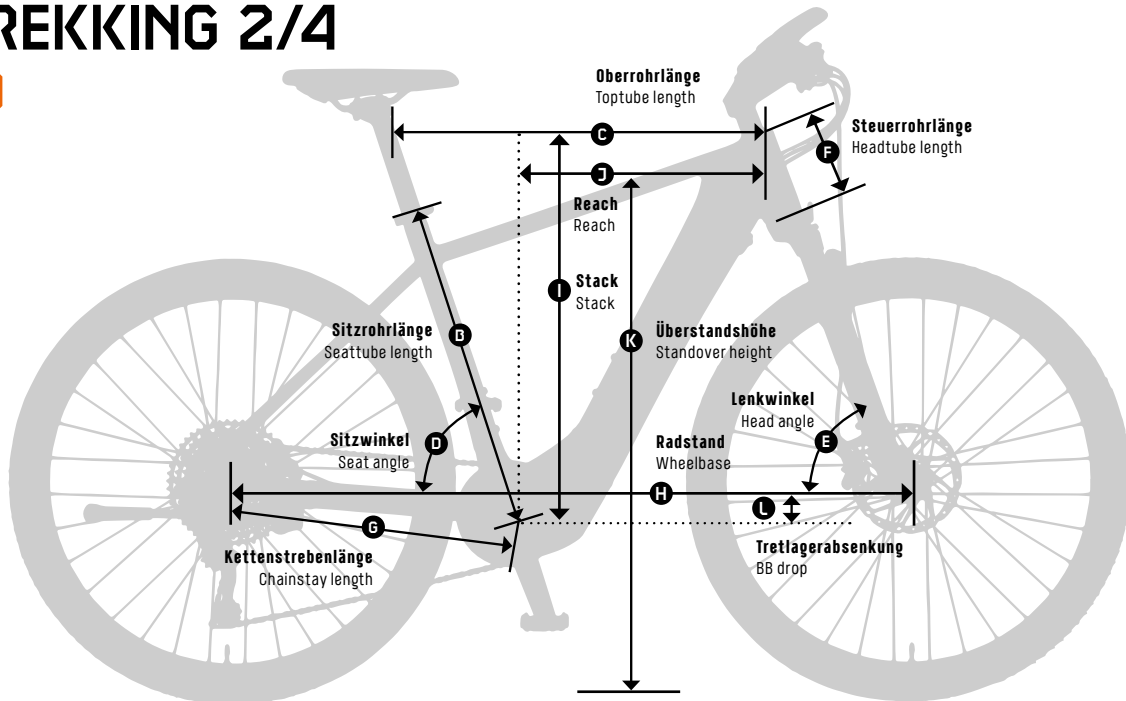

E-TREKKING 2/4

GEO

	A / SIZE	B	C	D	E	F	G	H	I	J	K	L
MACINA SPRINT	46cm / S	460	575	73.0°	70.5°	120	452	1077	582	397	781	55
	51cm / M	510	588	73.0°	70.5°	137	452	1090	599	405	813	55
	56cm / L	560	599	73.0°	70.5°	155	452	1102	615	411	846	55
	60cm / XL	600	615	73.0°	70.5°	174	452	1120	633	422	874	55
MACINA TOUR CX 610 NYON & 610 & 510 US	46cm / S	460	591	71.0°	70.0°	160	474	1101	625	382	412	60
	51cm / M	510	603	71.0°	70.0°	174	474	1112	638	387	412	60
	56cm / L	560	622	71.0°	70.0°	190	474	1130	653	400	412	60
	60cm / XL	600	638	71.0°	70.0°	195	474	1145	657	413	412	60
MACINA TOUR P610 & P510 US	43cm / XS	430	580	71.5°	69.5°	160	474	1097	622	372	412	60
	46cm / S	460	590	71.5°	70.0°	160	474	1101	624	381	412	60
	51cm / M	510	600	71.5°	70.0°	174	474	1111	638	387	412	60
	56cm / L	560	615	71.5°	70.0°	190	474	1127	653	397	412	60
MACINA FUN A510	46cm / S	460	575	73.0°	71.0°	120	463	1081	584	396	787	55
	51cm / M	510	588	73.0°	71.0°	137	463	1094	601	405	818	55
	56cm / L	560	599	73.0°	71.0°	155	463	1106	618	411	851	55
	60cm / XL	600	615	73.0°	71.0°	174	463	1123	636	422	880	55
MACINA FUN A510 US	43cm / XS	430	590	71.5°	69.5°	160	492	1111	623	375	421	60
	46cm / S	460	597	71.5°	70.0°	160	492	1113	625	381	421	60
	51cm / M	510	605	71.5°	70.0°	174	492	1123	638	387	421	60
	56cm / L	560	620	71.5°	70.0°	190	492	1141	653	400	421	60