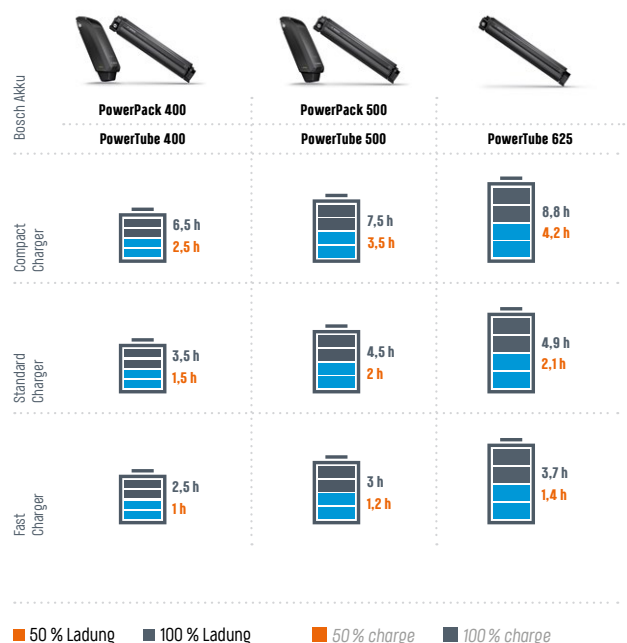

BOSCH CHARGER

Zuverlässige Energielieferanten

COMPACT CHARGER - DER BEGLEITER

Der Compact Charger ist das ideale Ladegerät für alle eBiker, die viel unterwegs sind. Er wiegt weniger als 600 g und hat 40 % weniger Volumen als der Standard Charger.

COMPACT CHARGER - THE COMPANION

The Compact Charger is the ideal charger for all eBikers who are constantly on the move. It weighs less than 600 grams and is 40 % less bulky than the Standard Charger.

BOSCH CHARGER

Reliable power source

STANDARD CHARGER - DER GENERALIST

Der robuste und funktionale Standard Charger ist der Allrounder unter den Bosch Ladegeräten. Er bietet ein ideales Verhältnis zwischen Leistung, Gewicht und Größe und ist vielseitig einsetzbar.

STANDARD CHARGER - THE ALL-ROUNDER

The robust, functional standard charger is the all-rounder among Bosch chargers. It offers the ideal balance between performance, weight and size and is extremely versatile.

Fast Charger - der Schnellste

Der Fast Charger ist das derzeit schnellste Bosch eBike-Ladegerät und versorgt den eBike-Akku in kürzester Zeit mit Energie. Der Fast Charger ist ideal für eBikes, die viel im Einsatz sind und schnell wieder startklar sein müssen. Optimal für DualBattery mit bis zu 1.000 Wh.

Fast Charger - the fastest

The Fast Charger is the fastest Bosch eBike charger and will recharge a Bosch eBike battery in the shortest possible time. The Fast Charger is ideal for eBikes that are often used and that need to be ready for takeoff again as quickly as possible. Perfect for DualBattery with up to 1,000 Wh.

Ladezeiten

Die Ladezeit ist abhängig von der Kapazität des Akkus und vom Charger. Wie schnell die verschiedenen Akkus mit einem bestimmten Charger wieder aufgeladen werden können, verrät die folgende Grafik.

Charging times