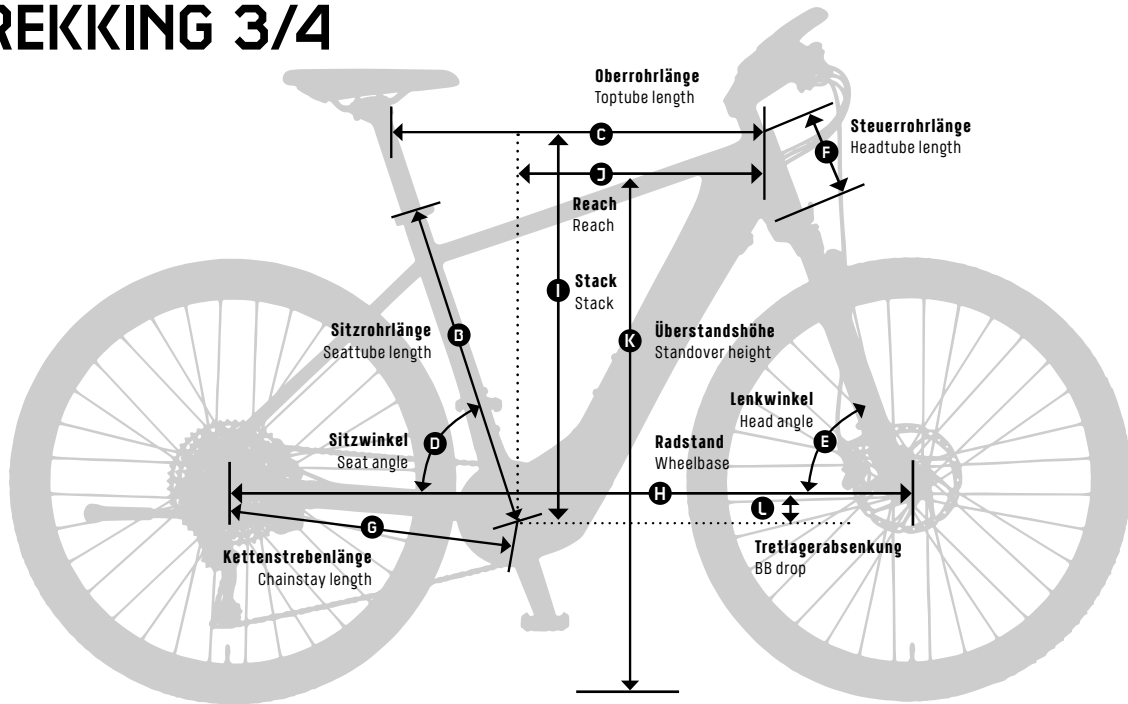

E-TREKKING 3/4

GEO

	A / SIZE	B	C	D	E	F	G	H	I	J	K	L
MACINA GRAN 710	46cm / S	460	580	72,2°	68,7°	120	474	1128	597	391	776	55
	51cm / M	510	590	72,3°	69,8°	137	474	1128	617	394	812	55
	56cm / L	560	600	72,3°	69,8°	155	474	1138	633	400	856	55
	60cm / XL	600	615	72,3°	69,8°	174	474	1154	651	409	883	55
MACINA GRAN 710 US	43cm / XS	430	585	70,8°	67,3°	165	487	1140	630	363	413	56
	46cm / S	460	590	70,8°	68,3°	165	487	1133	635	371	413	56
	51cm / M	510	600	70,8°	69,3°	174	487	1130	648	376	413	56
	56cm / L	560	615	70,8°	69,3°	190	487	1147	664	386	413	56
MACINA GRAN 620	46cm / S	460	580	72,2°	68,2°	120	474	1133	594	392	804	62
	51cm / M	510	590	72,2°	68,2°	137	474	1144	610	397	836	62
	56cm / L	560	600	72,2°	69,7°	155	474	1138	634	399	873	62
	60cm / XL	600	615	72,2°	69,7°	174	474	1154	651	409	904	62
MACINA GRAN 620 US	43cm / XS	430	585	71,2°	67,2°	165	487	1138	619	375	408	60
	46cm / S	460	590	71,2°	68,2°	165	487	1132	625	378	408	60
	51cm / M	510	600	71,2°	69,2°	174	487	1131	643	382	408	60
	56cm / L	560	615	71,2°	69,7°	190	487	1141	660	392	408	60
MACINA GRAN 620 PTS	43cm / XS	430	570	73,0°	69,0°	137	452	1092	606	385	483	55
	46cm / S	460	580	73,0°	70,0°	137	452	1091	610	393	483	55
	51cm / M	510	595	73,0°	70,0°	155	452	1107	627	403	483	55
	56cm / L	560	610	73,0°	70,0°	174	452	1123	645	413	483	55
MACINA GRAN 620 XL	60cm / XL	600	630	73,0°	70,0°	190	452	1144	660	428	483	55
	46cm / S	460	580	72,2°	67,7°	120	474	1151	592	393	798	62
	51cm / M	510	590	73,0°	68,2°	137	474	1156	610	397	836	62
	56cm / L	560	600	73,0°	69,7°	155	474	1150	634	399	872	62
MACINA GRAN 620 XL US	60cm / XL	600	615	73,0°	69,7°	174	474	1166	651	409	898	62
	43cm / XS	430	585	71,2°	67,2°	165	487	1133	621	370	406	62
	46cm / S	460	590	71,2°	68,2°	165	487	1132	625	378	406	62
	51cm / M	510	600	71,2°	69,2°	174	487	1131	643	382	406	62
MACINA GRAN 620 XL US	56cm / L	560	615	71,2°	69,7°	190	487	1141	660	392	406	62
	43cm / XS	430	580	71,5°	69,5°	160	492	1125	629	373	425	55
	46cm / S	460	590	71,5°	70,0°	160	492	1127	631	379	425	55
	51cm / M	510	605	71,5°	70,0°	174	492	1137	644	385	425	55
MACINA GRAN 620 XL US	56cm / L	560	626	71,5°	70,0°	190	492	1156	660	398	425	55