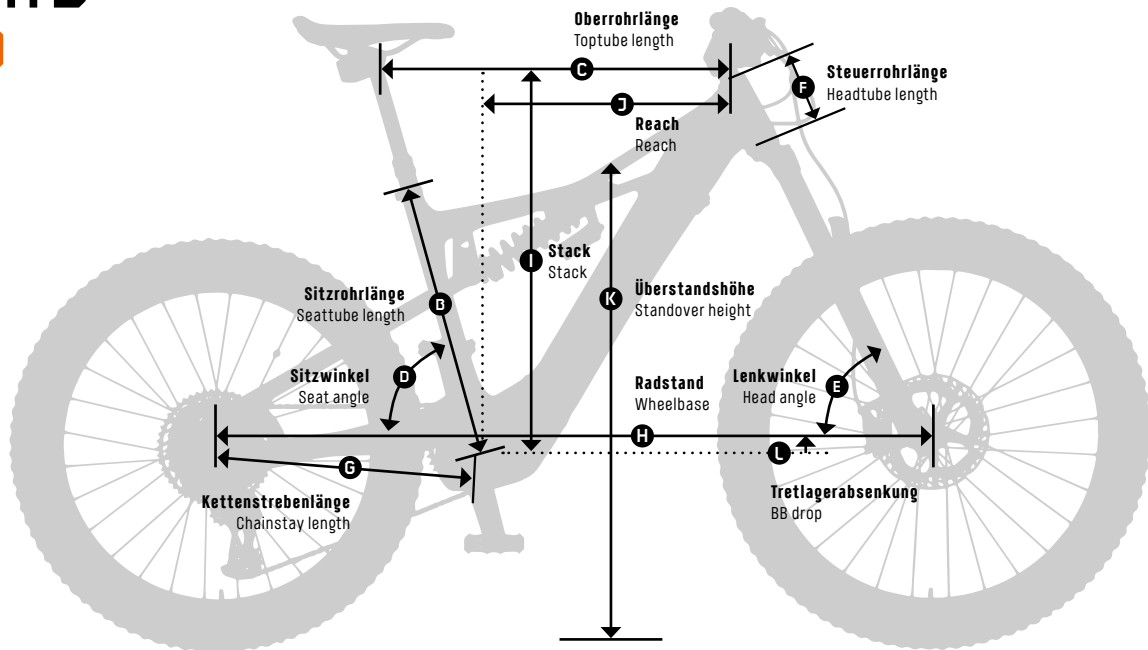

A / SIZE	B	C	D	E	F	G	H	I	J	K	L
MACINA PROWLER EXONIC & PRESTIGE & MASTER DIMMIX	43cm / 17" / M	430	593	75.3° (73.4°)	64.1°	100	442	1226	612	432	816	-3
	48cm / 19" / L	450	613	75.3° (73.5°)	64.1°	110	442	1248	622	450	818	-3
	53cm / 21" / XL	480	633	75.3° (73.5°)	64.1°	125	442	1271	636	467	820	-3
MACINA PROWLER PRO DIMMIX	43cm / 17" / M	430	590	76.5° (74.6°)	65°	100	442	1220	607	444	801	-4
	48cm / 19" / L	450	610	76.5° (74.5°)	65°	110	442	1242	616	462	804	-4
	53cm / 21" / XL	480	640	76.5° (74.4°)	65°	125	442	1275	630	489	808	-4
MACINA KAPOHO PRESTIGE & MASTER & ELITE DIMMIX	43cm / 17" / M	430	590	76.5° (74.6°)	65.3°	100	442	1214	603	445	796	7
	48cm / 19" / L	450	610	76.5° (74.7°)	65.3°	110	442	1236	612	463	799	7
	53cm / 21" / XL	480	630	76.5° (74.8°)	65.3°	125	442	1259	626	480	801	7
MACINA KAPOHO PRO DIMMIX	43cm / 17" / M	430	589	76.8° (74.9°)	65.3°	100	442	1216	605	447	796	9
	48cm / 19" / L	450	609	76.8° (74.8°)	65.3°	110	442	1238	614	465	798	9
	53cm / 21" / XL	480	639	76.8° (74.8°)	65.3°	125	442	1271	627	492	805	9
MACINA KAPOHO 7971 & 7972 & 7973 DIMMIX	43cm / 17" / M	430	590	76.4° (74.7°)	66°	100	442	1206	607	443	803	7
	48cm / 19" / L	450	610	76.5° (74.7°)	66°	110	442	1228	616	462	805	7
	53cm / 21" / XL	480	630	76.6° (74.7°)	66°	125	442	1251	630	481	807	7
MACINA KAPOHO 6971 DIMMIX	43cm / 17" / M	430	590	76.5° (74.6°)	66.0°	100	442	1206	607	444	804	7
	48cm / 19" / L	450	610	76.5° (74.5°)	66.0°	110	442	1228	616	462	807	7
	53cm / 21" / XL	480	640	76.5° (74.4°)	66.0°	125	442	1261	630	489	812	7
MACINA CHACANA 791 & LFC & 792	43cm / 17" / M	430	585	74.5° (72.6°)	67°	110	476	1190	621	410	801	38
	48cm / 19" / L	450	610	74.5° (72.6°)	67°	120	476	1216	630	435	803	38
	53cm / 21" / XL	480	635	74.5° (72.6°)	67°	130	476	1243	640	460	807	38
MACINA CHACANA 691 & 591	43cm / 17" / M	430	585	74.5° (72.65°)	67.0°	120	476	1191	629	410	785	38
	48cm / 19" / L	450	605	74.5° (72.55°)	67.0°	125	476	1212	634	429	788	38
	53cm / 21" / XL	480	635	74.5° (72.45°)	67.0°	137	476	1243	645	456	791	38
MACINA LYCAN 771 & 771 GLORIOUS & 772 & 772 GLORIOUS	38cm / 15" / S	400	565	74.4°	66.5°	120	450	1151	600	397	786	15
	43cm / 17" / M	430	585	74.5°	67°	120	450	1165	602	418	785	15
	48cm / 19" / L	450	610	74.7°	67°	130	450	1192	612	442	790	15
	53cm / 21" / XL	480	635	74.9°	67°	140	450	1218	621	468	791	15
MACINA LYCAN 671 & 671 GLORIOUS	38cm / 15" / S	400	565	74.5° (72.4°)	66.5°	120	450	1150	595	400	767	15
	43cm / 17" / M	430	585	74.5° (72.3°)	67°	120	450	1164	598	419	766	15
	48cm / 19" / L	450	605	74.5° (72.2°)	67°	125	450	1185	603	438	770	15
	53cm / 21" / XL	480	635	74.5° (72.1°)	67°	137	450	1217	614	465	773	15