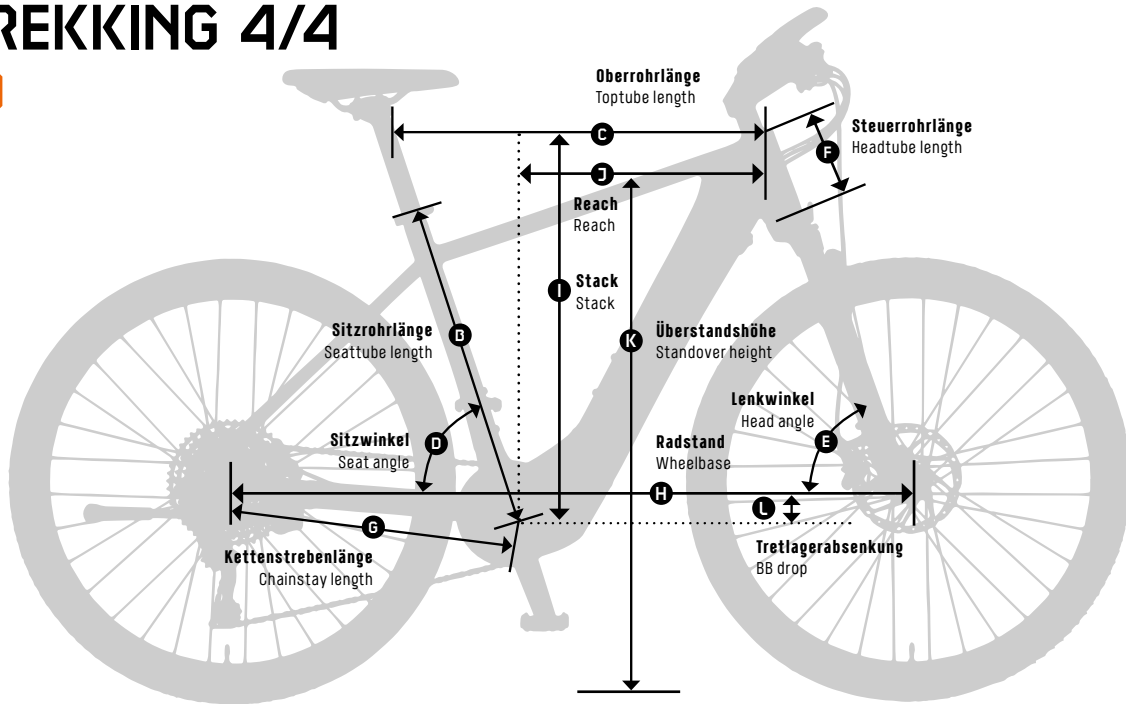

E-TREKKING 4/4

GEO

	A / SIZE	B	C	D	E	F	G	H	I	J	K	L
MACINA CITY 710 BELT	46cm / S	460	580	73,0°	69,5°	120	487	1112	591	399	796	62
	51cm / M	510	590	73,0°	70,5°	137	487	1125	611	403	819	62
	56cm / L	560	600	73,0°	70,5°	155	487	1136	628	408	851	62
	60cm / XL	600	615	73,0°	70,5°	174	487	1152	646	418	877	62
MACINA CITY 710 BELT US	43cm / XS	430	585	71,5°	68,0°	165	487	1131	626	375	412	62
	46cm / S	460	590	71,5°	69,0°	165	487	1125	630	379	412	62
	51cm / M	510	600	71,5°	70,0°	174	487	1124	643	385	412	62
	56cm / L	560	615	71,5°	70,0°	190	487	1139	658	395	412	62
MACINA CITY 610 XL & 610 BELT	46cm / S	460	591	71,0°	70,0°	160	474	1101	625	382	412	60
	51cm / M	510	603	71,0°	70,0°	174	474	1112	638	387	412	60
	56cm / L	560	622	71,0°	70,0°	190	474	1130	653	400	412	60
	60cm / XL	600	638	71,0°	70,0°	195	474	1145	657	413	412	60
MACINA CITY P610 RT & P610 & A510 RT & A510	43cm / XS	430	580	71,5°	69,5°	160	474	1097	622	372	412	60
	46cm / S	460	590	71,5°	70,0°	160	474	1101	624	381	412	60
	51cm / M	510	600	71,5°	70,0°	174	474	1111	638	387	412	60
	56cm / L	560	615	71,5°	70,0°	190	474	1127	653	397	412	60
MACINA CENTRAL 5 RT & 5	43cm / XS	430	590	71,5°	69,5°	160	492	1111	623	375	421	60
	46cm / S	460	597	71,5°	70,0°	160	492	1113	625	381	421	60
	51cm / M	510	605	71,5°	70,0°	174	492	1123	638	387	421	60
	56cm / L	560	620	71,5°	70,0°	190	492	1141	653	400	421	60
MACINA FOLD	uni-size	400	615	72,0°	71,0°	165	422	1109	435	489	390	+20*
MACINA MULTI	46cm / S	460	585	69,0°	69,0°	220	570	1185	559	370	479	10