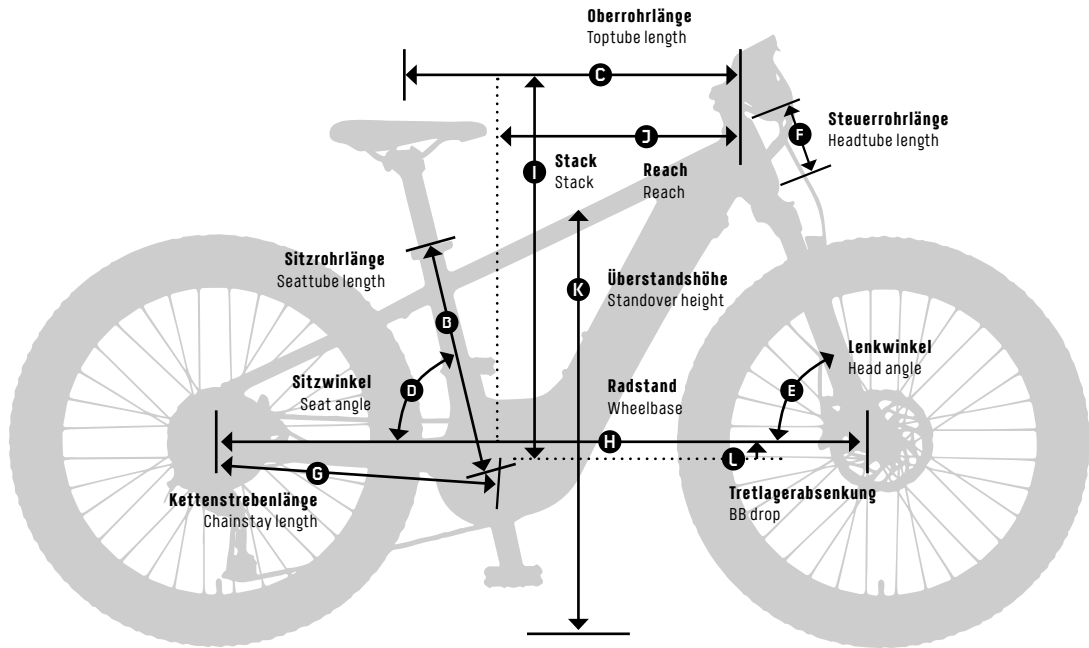

A / SIZE	B	C	D	E	F	G	H	I	J	K	L	
MACINA MINI ME 26"	35cm / ♀ 152	350	540	74°	69°	110	450	1159	547	383	716	40
MACINA MINI ME 24"	35cm / ♀ 128	350	520	74°	69°	110	420	1009	523	370	679	40