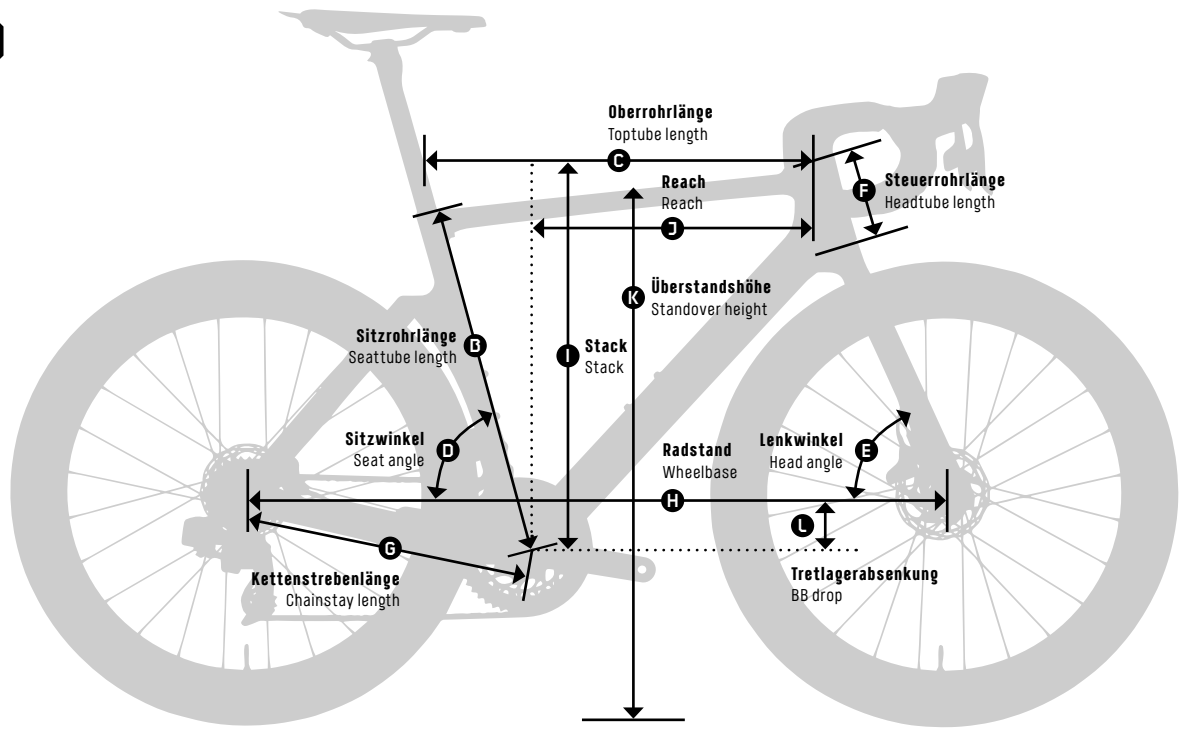

	A / SIZE	B	C	D	E	F	G	H	I	J	K	L
MYROON EXONIC. PRIME. MASTER. GLORIOUS	38cm / 15" / S	380	590	74,5/72°	69,5°	90	430	1092	594	425	761	70
	43cm / 17" / M	430	610	74,5/72°	69,5°	100	430	1113	604	443	775	70
	48cm / 19" / L	480	630	74,5/72°	69,5°	110	430	1134	613	460	803	70
	53cm / 21" / XL	530	650	74,5/72°	69,5°	120	430	1155	622	477	832	70
MYROON ELITE. PRO	38cm / 15" / S	380	580	74,5/73,0°	71,0°	95	430	1074	599	414	761	70
	43cm / 17" / M	430	600	74,5/73,0°	71,0°	105	430	1095	608	431	772	70
	48cm / 19" / L	480	620	74,5/73,0°	71,0°	115	430	1116	618	449	803	70
	53cm / 21" / XL	530	640	74,5/73,0°	71,0°	125	430	1136	627	466	832	70
ULTRA EVO DIMMIX	43cm / 17" / M	410	602	74,3°	65,8°	90	440	1163	590	443	733	60
	48cm / 19" / L	460	622	74,3°	65,8°	105	440	1185	604	452	764	60
	53cm / 21" / XL	510	642	74,3°	65,8°	120	440	1208	618	468	796	60
ULTRA 29" CHICAGO 29"	38cm / 15" / S	380	575	74,0°	69,0°	100	440	1088	605	401	762	70
	43cm / 17" / M	430	595	74,0°	69,0°	110	440	1109	614	419	769	70
	48cm / 19" / L	480	615	74,0°	69,0°	125	440	1131	629	435	799	70
	53cm / 21" / XL	530	635	74,0°	69,0°	140	440	1152	642	451	831	70
	57cm / 22,5" / XXL	570	650	74,0°	69,0°	160	440	1169	661	460	860	70
CHICAGO 27"	32cm / 12,5" / XS	320	560	74,0°	68,5°	100	435	1081	545	404	710	45
	38cm / 15" / S	380	575	74,0°	68,5°	110	435	1097	555	416	717	45
	43cm / 17" / M	430	595	74,0°	68,5°	125	435	1118	569	432	747	45
	48cm / 19" / L	480	615	74,0°	68,5°	140	435	1140	582	448	777	45
	53cm / 21" / XL	530	635	74,0°	68,5°	160	435	1162	601	463	811	45
ULTRA GLORIETTE 27" PENNY LANE 27"	32cm / 12,5" / XS	320	560	73,0°	68,5°	110	435	1071	555	390	714	45
	37cm / 15" / S	370	565	73,0°	68,5°	125	435	1077	569	391	724	45
	42cm / 17" / M	420	585	73,0°	68,5°	140	435	1099	582	407	751	45
	47cm / 19" / L	470	605	73,0°	68,5°	160	435	1120	601	421	783	45
	52cm / 21" / XL	520	625	73,0°	68,5°	180	435	1142	620	436	814	45