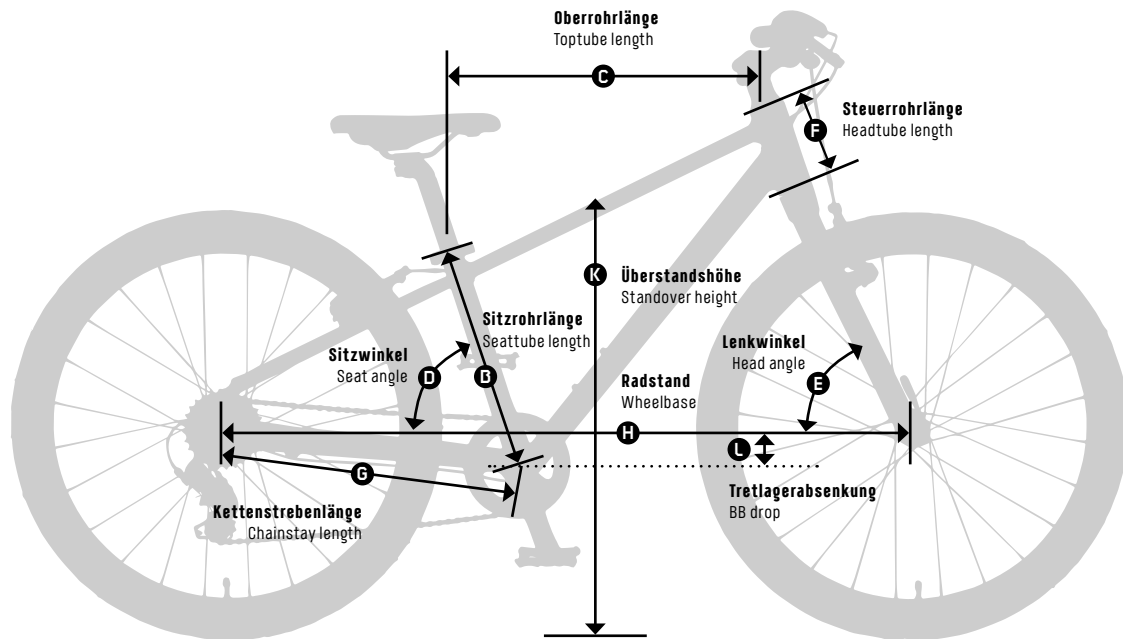

A / SIZE	B	C	D	E	F	G	H	K	L	
KENT / CHESTER MAN	51cm / M	510	586	73.0°	71.5°	155	445	1073	796	60
	56cm / L	560	597	73.0°	71.5°	174	445	1096	827	60
	60cm / XL	600	612	73.0°	71.5°	190	445	1114	852	60
KENT / CHESTER LADY	46cm / S	460	574	73.0°	71.5°	137	445	1069	681	60
	51cm / M	510	586	73.0°	71.5°	155	445	1073	689	60
CITY LINE 28 WAVE	43cm / XS	430	582	71.5°	68.5°	160	482	1106	396	80
	46cm / S	460	594	71.5°	68.5°	174	482	1120	396	80
	51cm / M	510	612	71.5°	68.5°	190	482	1138	400	80
	56cm / L	540	625	71.5°	68.5°	190	482	1151	400	80
CITY FUN 28 WAVE	43cm / XS	430	600	72.6°	70.0°	160	482	1091	386	69
	46cm / S	460	612	72.6°	70.0°	174	482	1103	388	69
	51cm / M	510	620	72.6°	70.0°	190	482	1113	388	69
CITY FUN 26 WAVE	43cm / XS	430	576	72.6°	70.0°	160	458	1055	372	51
TOURELLA	46cm / S	460	603	71.0°	70.0°	180	468	1113	453	65
	51cm / M	510	623	71.0°	70.0°	200	468	1133	452	65