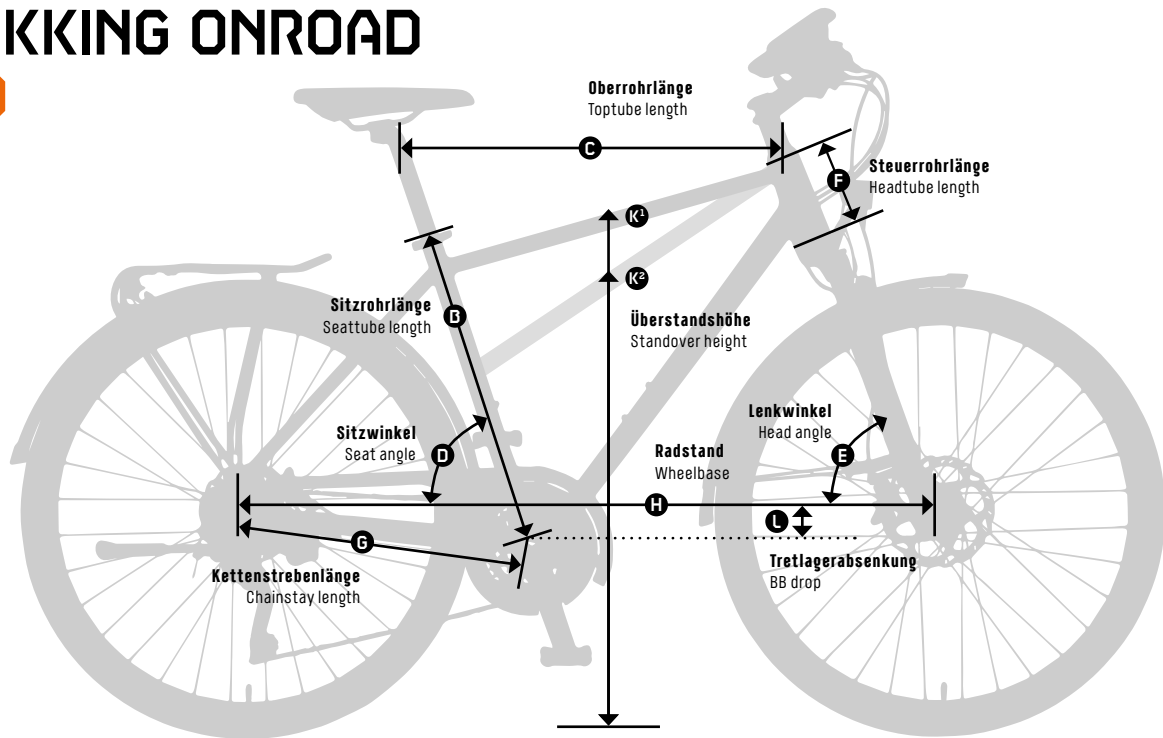

TREKKING ONROAD

GEO

A / SIZE   **B**   **C**   **D**   **E**   **F**   **G**   **H**   **K¹**   **K²**   **L**

LIFE STYLE / LIFE TOUR / LIFE 1964 / LIFE EIGHT / LIFE FORCE / LIFE LITE / LIFE CONQUEST / LIFE SPACE	46cm / S	460	575	73,0°	71,0°	120	452	1070	788	678	55
	51cm / M	510	588	73,0°	71,0°	137	452	1084	814	680	55
	56cm / L	560	600	73,0°	71,0°	155	452	1096	846	682	55
	60cm / XL	600	616	73,0°	71,0°	174	452	1113	874	-	55
	63cm / XXL	630	634	73,0°	71,0°	190	452	1131	896	-	55
LIFE 1964 / LIFE EIGHT US	43cm / XS	430	579	71,5°	70,0°	150	474	1088	422		60
	46cm / S	460	590	71,5°	70,0°	160	474	1100	422		60
	51cm / M	510	600	71,5°	70,0°	174	474	1110	422		60
	56cm / L	560	618	71,5°	70,0°	190	474	1128	460		60
LIFE CONQUEST / LIFE SPACE E	43cm / XS	430	579	71,5°	70,0°	150	474	1088	469		60
	46cm / S	460	590	71,5°	70,0°	160	474	1100	468		60
	51cm / M	510	600	71,5°	70,0°	174	474	1110	482		60
	56cm / L	560	618	71,5°	70,0°	190	474	1128	479		60
LIFE RIDE	46cm / S	460	575	73,0°	71,0°	120	452	1069	780	706	55
	51cm / M	510	588	73,0°	71,0°	137	452	1084	820	714	55
	56cm / L	560	600	73,0°	71,0°	155	452	1096	851	-	55
	60cm / XL	600	616	73,0°	71,0°	174	452	1114	878	-	55
LIFE RIDE E	43cm / XS	430	579	71,5°	70,0°	150	474	1088	469		60
	46cm / S	460	590	71,5°	70,0°	160	474	1100	468		60
	51cm / M	510	600	71,5°	70,0°	174	474	1110	482		60
LIFE JOY	46cm / S	460	575	73,0°	70,5°	120	452	1075	790	706	55
	51cm / M	510	588	73,0°	70,5°	137	452	1089	816	710	55
	56cm / L	560	600	73,0°	70,5°	155	452	1101	848	719	55
	60cm / XL	600	616	73,0°	70,5°	174	452	1119	875	-	55
LIFE JOY E	43cm / XS	430	577	71,5°	70,0°	150	474	1088	469		60
	46cm / S	460	595	71,5°	70,0°	160	474	1100	467		60
	51cm / M	510	596	71,5°	70,0°	174	474	1110	482		60
	56cm / L	560	618	71,5°	70,0°	190	474	1128	480		60