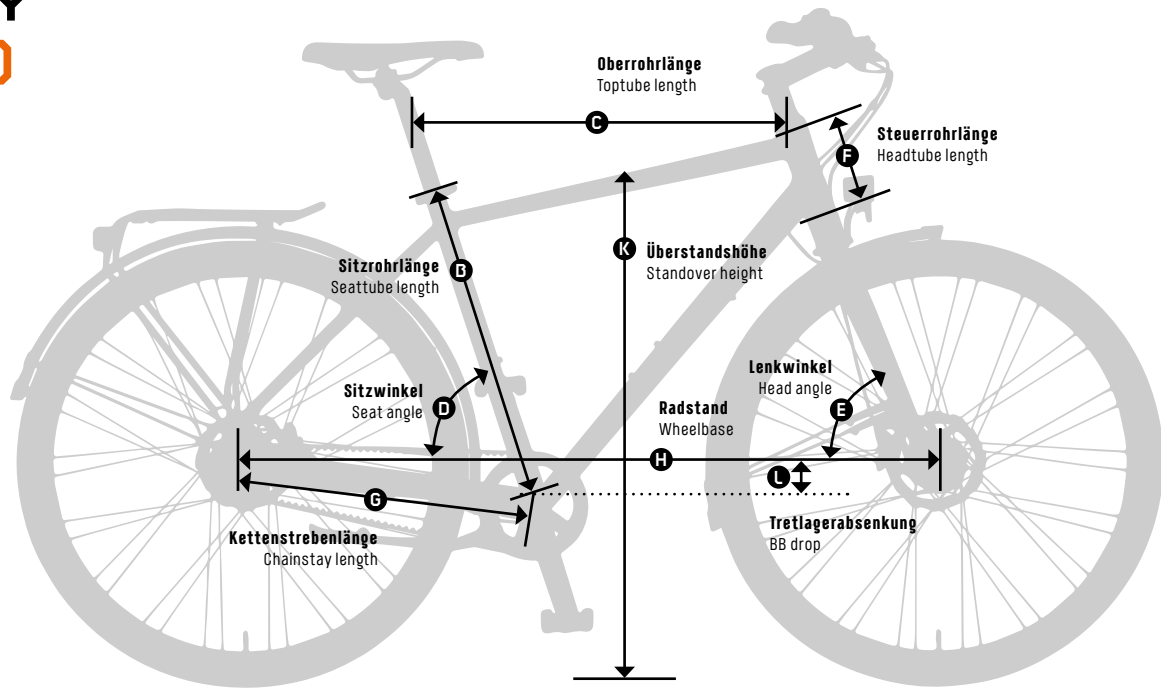

A / SIZE	B	C	D	E	F	G	H	K	L	
KENT / CHESTER MAN	51cm / M	510	586	73.0°	71.5°	155	445	1073	796	60
	56cm / L	560	597	73.0°	71.5°	174	445	1096	827	60
	60cm / XL	600	612	73.0°	71.5°	190	445	1114	852	60
KENT / CHESTER LADY	46cm / S	460	574	73.0°	71.5°	137	445	1069	681	60
	51cm / M	510	586	73.0°	71.5°	155	445	1073	689	60
CITY LINE 28 WAVE	43cm / XS	430	582	71.5°	68.5°	160	482	1106	396	80
	46cm / S	460	594	71.5°	68.5°	174	482	1120	396	80
	51cm / M	510	612	71.5°	68.5°	190	482	1138	400	80
	56cm / L	540	625	71.5°	68.5°	190	482	1151	400	80
CITY FUN 28 WAVE	43cm / XS	430	600	72.6°	70.0°	160	482	1091	386	69
	46cm / S	460	612	72.6°	70.0°	174	482	1103	388	69
	51cm / M	510	620	72.6°	70.0°	190	482	1113	388	69
CITY FUN 26 WAVE	43cm / XS	430	576	72.6°	70.0°	160	458	1055	372	51
TOURELLA	46cm / S	460	603	71.0°	70.0°	180	468	1113	453	65
	51cm / M	510	623	71.0°	70.0°	200	468	1133	452	65