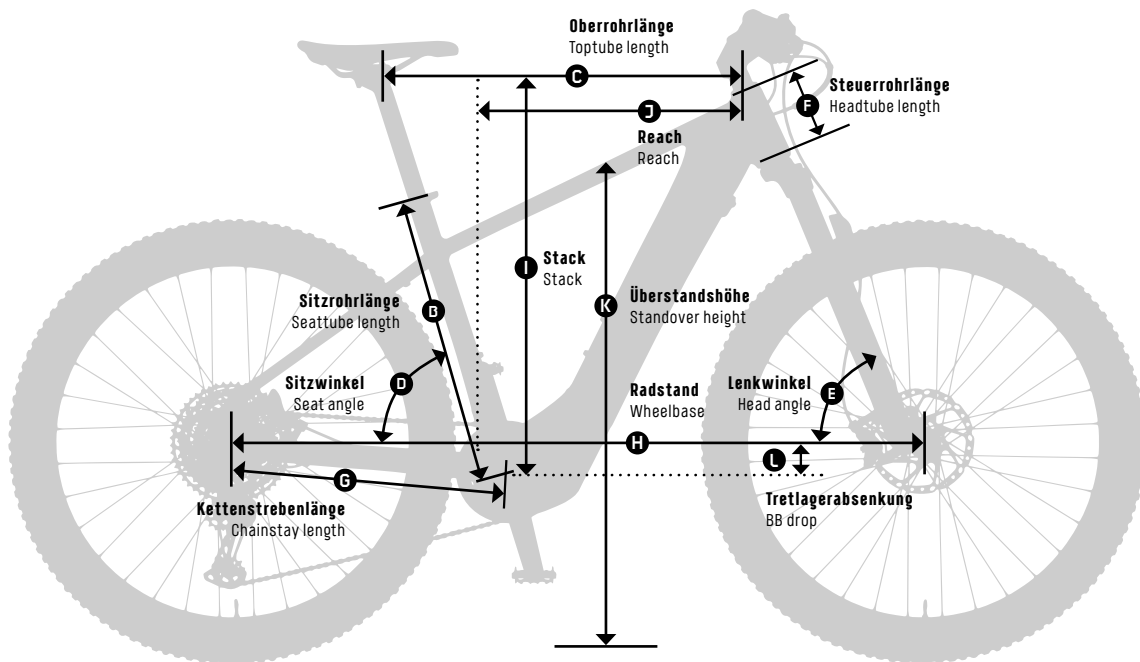

metallic white (berry)

021254200 30.5cm

GEOMETRIES

	A / SIZE	B	C	D	E	F	G	H	I	J	K	L
MACINA PROWLER EXONIC & PRESTIGE & MASTER DIMMIX	43cm / 17" / M	430	593	75.3° (73.4°)	64.1°	100	442	1226	612	432	816	-3
	48cm / 19" / L	450	613	75.3° (73.5°)	64.1°	110	442	1248	622	450	818	-3
	53cm / 21" / XL	480	633	75.3° (73.5°)	64.1°	125	442	1271	636	467	820	-3
MACINA PROWLER PRO DIMMIX	43cm / 17" / M	430	590	76.5° (74.6°)	65°	100	442	1220	607	444	801	-4
	48cm / 19" / L	450	610	76.5° (74.5°)	65°	110	442	1242	616	462	804	-4
	53cm / 21" / XL	480	640	76.5° (74.4°)	65°	125	442	1275	630	489	808	-4
MACINA KAPOHO PRESTIGE & MASTER & ELITE DIMMIX	43cm / 17" / M	430	590	76.5° (74.6°)	65.3°	100	442	1214	603	445	796	7
	48cm / 19" / L	450	610	76.5° (74.7°)	65.3°	110	442	1236	612	463	799	7
	53cm / 21" / XL	480	630	76.5° (74.8°)	65.3°	125	442	1259	626	480	801	7
MACINA KAPOHO PRO DIMMIX	43cm / 17" / M	430	589	76.8° (74.9°)	65.3°	100	442	1216	605	447	796	9
	48cm / 19" / L	450	609	76.8° (74.8°)	65.3°	110	442	1238	614	465	798	9
	53cm / 21" / XL	480	639	76.8° (74.8°)	65.3°	125	442	1271	627	492	805	9
MACINA KAPOHO 7971 & 7972 & 7973 DIMMIX	43cm / 17" / M	430	590	76.4° (74.7°)	66°	100	442	1206	607	443	803	7
	48cm / 19" / L	450	610	76.5° (74.7°)	66°	110	442	1228	616	462	805	7
	53cm / 21" / XL	480	630	76.6° (74.7°)	66°	125	442	1251	630	481	807	7
MACINA KAPOHO 6971 DIMMIX	43cm / 17" / M	430	590	76.5° (74.6°)	66.0°	100	442	1206	607	444	804	7
	48cm / 19" / L	450	610	76.5° (74.5°)	66.0°	110	442	1228	616	462	807	7
	53cm / 21" / XL	480	640	76.5° (74.4°)	66.0°	125	442	1261	630	489	812	7
MACINA CHACANA 791 & LFC & 792	43cm / 17" / M	430	585	74.5° (72.6°)	67°	110	476	1190	621	410	801	38
	48cm / 19" / L	450	610	74.5° (72.6°)	67°	120	476	1216	630	435	803	38
	53cm / 21" / XL	480	635	74.5° (72.6°)	67°	130	476	1243	640	460	807	38
MACINA CHACANA 691 & 591	43cm / 17" / M	430	585	74.5° (72.65°)	67.0°	120	476	1191	629	410	785	38
	48cm / 19" / L	450	605	74.5° (72.55°)	67.0°	125	476	1212	634	429	788	38
	53cm / 21" / XL	480	635	74.5° (72.45°)	67.0°	137	476	1243	645	456	791	38
MACINA LYCAN 771 & 771 GLORIOUS & 772 & 772 GLORIOUS	38cm / 15" / S	400	565	74.4°	66.5°	120	450	1151	600	397	786	15
	43cm / 17" / M	430	585	74.5°	67°	120	450	1165	602	418	785	15
	48cm / 19" / L	450	610	74.7°	67°	130	450	1192	612	442	790	15
	53cm / 21" / XL	480	635	74.9°	67°	140	450	1218	621	468	791	15
MACINA LYCAN 671 & 671 GLORIOUS	38cm / 15" / S	400	565	74.5° (72.4°)	66.5°	120	450	1150	595	400	767	15
	43cm / 17" / M	430	585	74.5° (72.3°)	67°	120	450	1164	598	419	766	15
	48cm / 19" / L	450	605	74.5° (72.2°)	67°	125	450	1185	603	438	770	15
	53cm / 21" / XL	480	635	74.5° (72.1°)	67°	137	450	1217	614	465	773	15