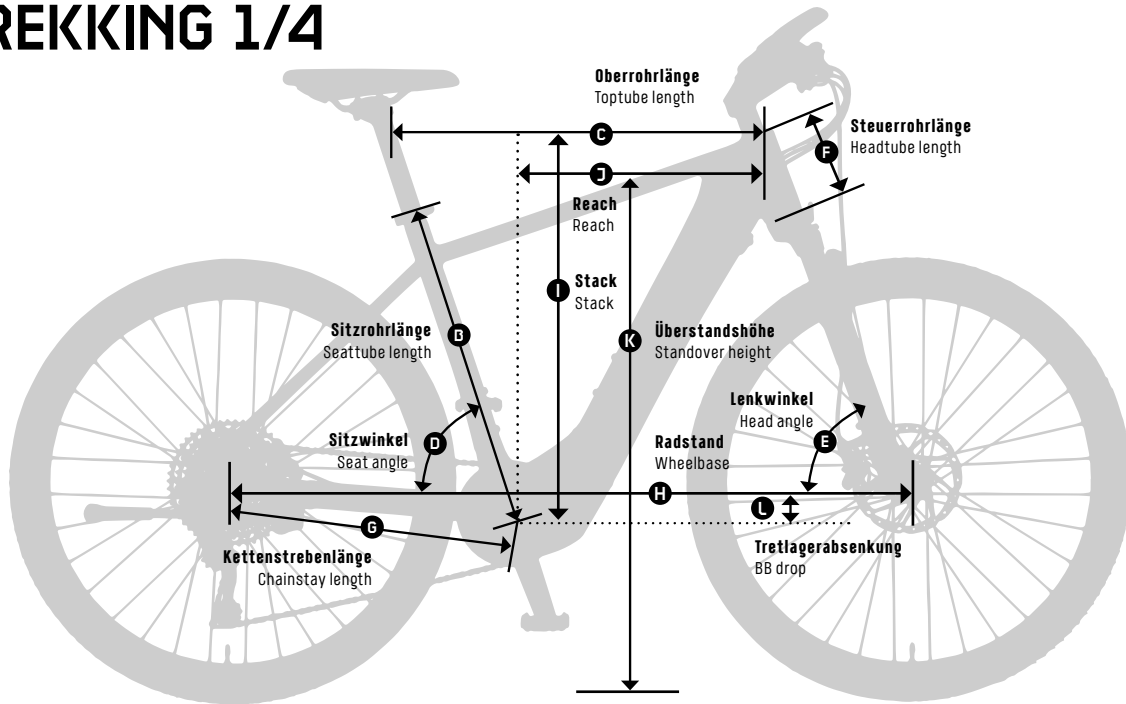

E-TREKKING 1/4

GEO

A / SIZE   **B**   **C**   **D**   **E**   **F**   **G**   **H**   **I**   **J**   **K**   **L**

MACINA AERA 771 LFC US	43cm / XS	430	585	70,3°	66,8°	165	487	1141	633	363	418	51
	46cm / S	460	590	70,3°	67,8°	165	487	1135	639	365	418	51
	51cm / M	510	600	70,3°	68,7°	174	487	1136	652	370	418	51
	56cm / L	560	615	70,3°	68,7°	190	487	1151	667	380	418	51
	60cm / XL	600	635	70,3°	68,8°	195	487	1171	672	399	418	51
MACINA AERA 772 LFC US	43cm / XS	430	585	70,8°	67,3°	165	487	1140	630	363	413	56
	46cm / S	460	590	70,8°	68,3°	165	487	1133	635	371	413	56
	51cm / M	510	600	70,8°	69,3°	174	487	1130	648	376	413	56
	56cm / L	560	615	70,8°	69,3°	190	487	1147	664	386	413	56
	60cm / XL	600	635	70,8°	69,3°	195	487	1167	668	405	413	56
MACINA AERA 671 & 671 LFC PTS	43cm / XS	430	570	73,0°	69,0°	137	452	1092	606	385	483	55
	46cm / S	460	580	73,0°	70,0°	137	452	1091	610	393	483	55
	51cm / M	510	595	73,0°	70,0°	155	452	1107	627	403	483	55
	56cm / L	560	610	73,0°	70,0°	174	452	1123	645	413	483	55
	60cm / XL	600	630	73,0°	70,0°	190	452	1144	660	428	483	55
MACINA AERA 571 LFC US	43cm / XS	430	585	71,2°	67,2°	165	487	1138	619	375	408	60
	46cm / S	460	590	71,2°	68,2°	165	487	1132	625	378	408	60
	51cm / M	510	600	71,2°	69,2°	174	487	1131	643	382	408	60
	56cm / L	560	615	71,2°	69,7°	190	487	1141	660	392	408	60
MACINA CROSS 710 & LFC & 720 MACINA SPORT 710 & 720 MACINA STYLE 710 & 720 & 730 & XL	46cm / S	460	580	73,0°	69,5°	120	474	1112	591	399	782	62
	51cm / M	510	590	73,0°	70,5°	137	474	1112	611	403	816	62
	56cm / L	560	600	73,0°	70,5°	155	474	1123	628	408	848	62
	60cm / XL	600	615	73,0°	70,5°	174	474	1138	646	418	875	62
	63cm / XXL	630	635	73,0°	70,5°	190	474	1159	661	433	897	62
MACINA CROSS 510 MACINA SPORT 630 & 510 MACINA TOUR CX 610 NYON & 610 & 510	46cm / S	460	575	73,0°	70,5°	120	452	1077	582	397	796	55
	51cm / M	510	588	73,0°	70,5°	137	452	1090	599	405	819	55
	56cm / L	560	599	73,0°	70,5°	155	452	1102	615	411	851	55
	60cm / XL	600	615	73,0°	70,5°	174	452	1120	633	422	877	55
MACINA CROSS P510 MACINA TOUR P610 & P510	46cm / S	460	580	73,0°	70,5°	120	474	1104	584	401	791	55
	51cm / M	510	590	73,0°	70,5°	137	474	1115	600	407	814	55
	56cm / L	560	600	73,0°	70,5°	155	474	1125	617	411	846	55
	60cm / XL	600	615	73,0°	70,5°	174	474	1141	635	421	873	55
MACINA CROSS 510 MACINA SPORT 630 & 510 PTS	46cm / S	460	578	73,6	70,6°	137	452	1084	606	400	481	60
	51cm / M	510	593	73,6	70,6°	155	452	1107	622	410	481	60
	56cm / L	560	608	73,6	70,6°	174	452	1116	640	420	481	60
MACINA SPORT 710 & 720 MACINA STYLE 710 & 720 & 730 & XL US	43cm / XS	430	585	71,5°	68,0°	165	487	1131	626	375	412	62
	46cm / S	460	590	71,5°	69,0°	165	487	1125	630	379	412	62
	51cm / M	510	600	71,5°	70,0°	174	487	1124	643	385	412	62
	56cm / L	560	615	71,5°	70,0°	190	487	1139	658	395	412	62
	60cm / XL	600	635	71,5°	70,0°	195	487	1159	663	413	412	62
MACINA CROSS P510 STREET & A410 US	43cm / XS	430	590	71,5°	69,5°	160	492	1111	623	375	424	60
	48cm / S	460	597	71,5°	70,0°	160	492	1113	625	381	424	60
	51cm / M	510	605	71,5°	70,0°	174	492	1123	638	387	424	60
	56cm / L	560	620	71,5°	70,0°	190	492	1141	653	400	424	60