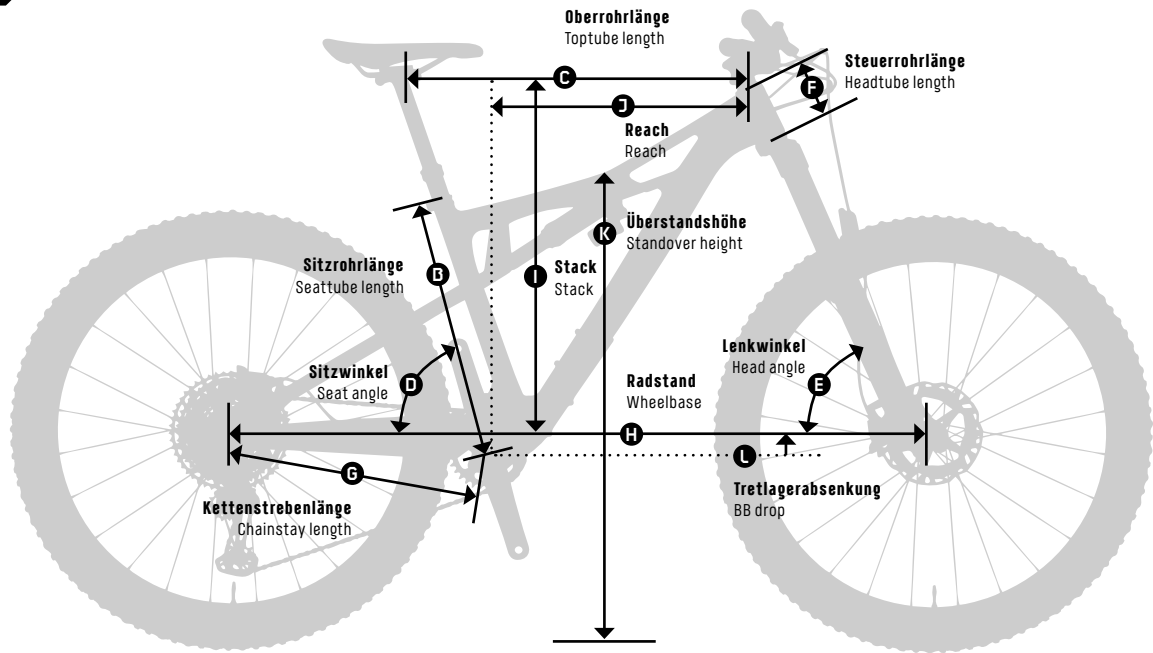

A / SIZE	B	C	D	E	F	G	H	I	J	K	L
PROWLER EXONIC, MASTER, 1964	43cm / 17" / M	430	590	76.0°(70.6°)	66.0°	90	436	1190	610	440	810	27
	48cm / 19" / L	450	610	76.0°(71.0°)	66.0°	105	436	1213	624	456	810	27
	53cm / 21" / XL	480	640	76.0°(71.5°)	66.0°	120	436	1245	638	483	810	27
SCARP MT	38cm / 15" / S	380	583	74°(69°)	67.5°	95	435	1131	593	413	790	38
	43cm / 17" / M	430	603	74°(69.5°)	67.5°	105	435	1152	603	431	790	38
	48cm / 19" / L	480	623	74°(70°)	67.5°	115	435	1174	612	448	790	38
	53cm / 21" / XL	530	643	74°(70.5°)	67.5°	125	435	1195	622	466	796	38
SCARP	38cm / 15" / S	380	580	75°(70°)	68.5°	95	435	1124	586	423	780	45
	43cm / 17" / M	430	600	75°(70.5°)	68.5°	105	435	1145	596	440	780	45
	48cm / 19" / L	480	620	75°(71°)	68.5°	115	435	1166	605	458	780	45
	53cm / 21" / XL	530	640	75°(71.5°)	68.5°	125	435	1187	614	475	786	45
SCARP 294	43cm / 17" / M	430	600	74.5/72.7°	70.0°	105	441	1129	603	433	775	45
	48cm / 19" / L	480	620	74.5/72.9°	70.0°	115	441	1149	612	450	772	45
	53cm / 21" / XL	530	640	74.5/73.0°	70.0°	125	441	1170	621	468	771	45