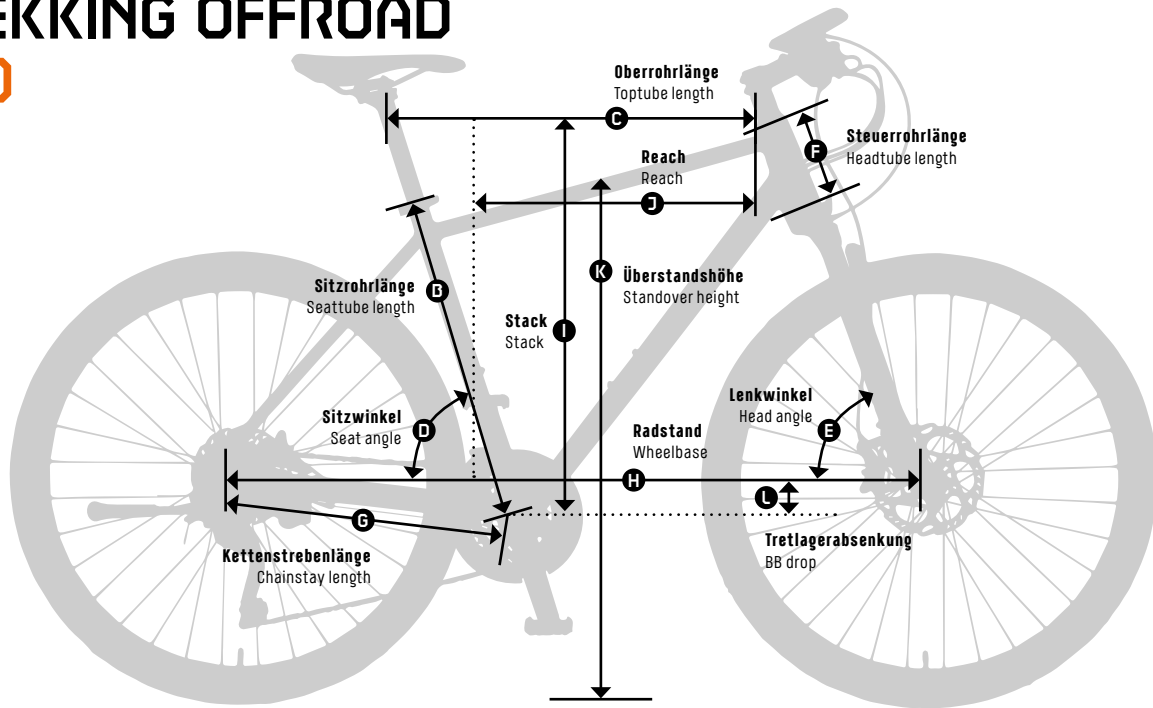

TREKKING OFFROAD GEO

A / SIZE	B	C	D	E	F	G	H	I	J	K	K^e	L
43cm / XS	430	575	73°	70,5°	137	440	1071	598	392	-	715	55
46cm / S	460	580	73°	70,5°	137	440	1070	600	397	797	715	55
51cm / M	510	590	73°	70,5°	155	440	1081	617	401	830	724	55
56cm / L	560	600	73°	70,5°	174	440	1092	635	406	861	732	55
60cm / XL	600	615	73°	70,5°	190	440	1108	650	416	886	733	55
63cm / XXL	630	635	73°	70,5°	210	440	1129	669	431	911	-	55

X-LIFE RACE / X-LIFE 1964 CROSS / X-LIFE ACTION
X-LIFE ACTION STREET / X-LIFE CROSS / X-LIFE ROAD
X-LIFE TRACK / X-LIFE TRACK STREET