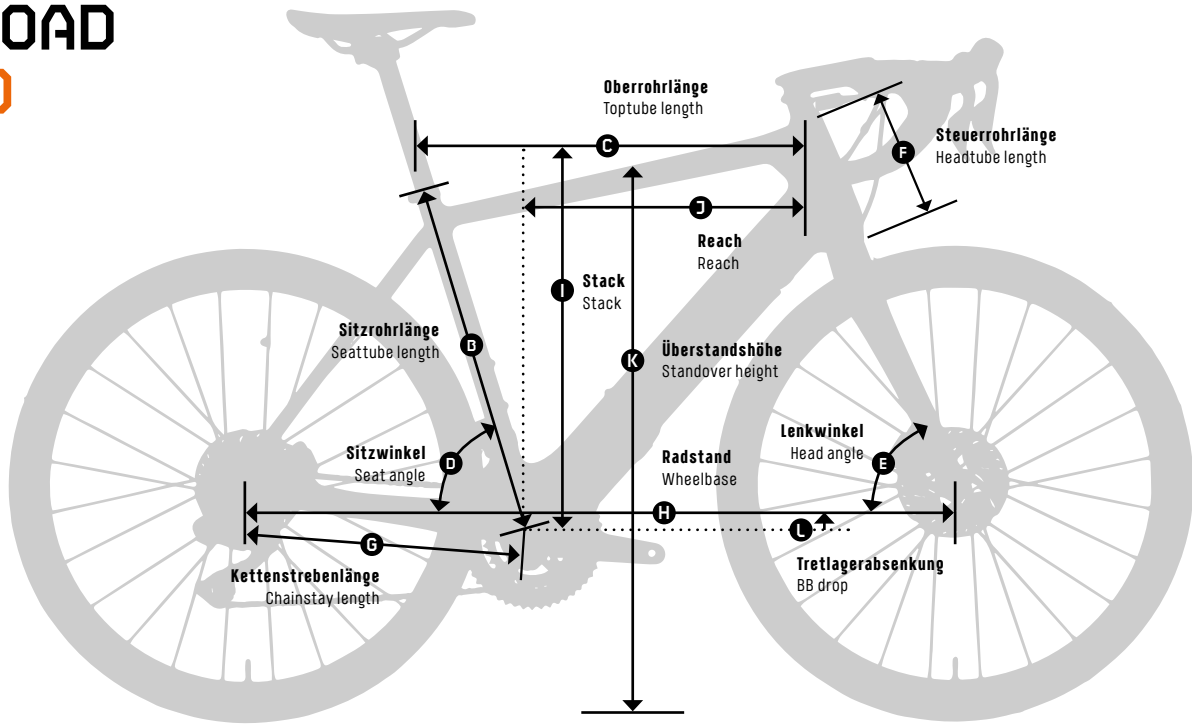

E-ROAD GEO

A / SIZE	B	C	D	E	F	G	H	I	J	K	L
44,5 / S	445	535	74°	71,5°	150	420	1000	553	377	737	72
48 / M	480	555	73,5°	72°	170	420	1010	574	385	764	72
52 / L	520	575	73°	72,5°	190	420	1020	594	393	792	72
55 / XL	550	595	73°	72,5°	205	420	1040	609	409	815	72

MACINA MEZZO