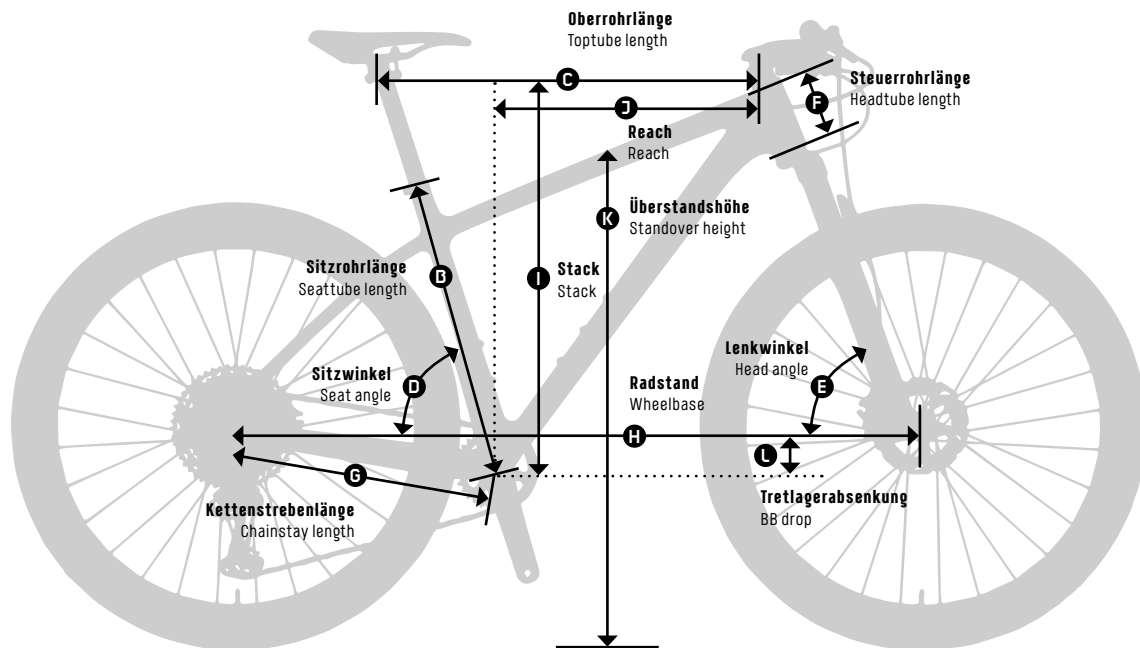

	A / SIZE	B	C	D	E	F	G	H	I	J	K	L
MYROON EXONIC. PRIME. MASTER. GLORIOUS	38cm / 15" / S	380	590	74,5/72°	69,5°	90	430	1092	594	425	761	70
	43cm / 17" / M	430	610	74,5/72°	69,5°	100	430	1113	604	443	775	70
	48cm / 19" / L	480	630	74,5/72°	69,5°	110	430	1134	613	460	803	70
	53cm / 21" / XL	530	650	74,5/72°	69,5°	120	430	1155	622	477	832	70
MYROON ELITE. PRO	38cm / 15" / S	380	580	74,5/73,0°	71,0°	95	430	1074	599	414	761	70
	43cm / 17" / M	430	600	74,5/73,0°	71,0°	105	430	1095	608	431	772	70
	48cm / 19" / L	480	620	74,5/73,0°	71,0°	115	430	1116	618	449	803	70
	53cm / 21" / XL	530	640	74,5/73,0°	71,0°	125	430	1136	627	466	832	70
ULTRA EVO DIMMIX	43cm / 17" / M	410	602	74,3°	65,8°	90	440	1163	590	443	733	60
	48cm / 19" / L	460	622	74,3°	65,8°	105	440	1185	604	452	764	60
	53cm / 21" / XL	510	642	74,3°	65,8°	120	440	1208	618	468	796	60
ULTRA 29" CHICAGO 29"	38cm / 15" / S	380	575	74,0°	69,0°	100	440	1088	605	401	762	70
	43cm / 17" / M	430	595	74,0°	69,0°	110	440	1109	614	419	769	70
	48cm / 19" / L	480	615	74,0°	69,0°	125	440	1131	629	435	799	70
	53cm / 21" / XL	530	635	74,0°	69,0°	140	440	1152	642	451	831	70
	57cm / 22,5" / XXL	570	650	74,0°	69,0°	160	440	1169	661	460	860	70
CHICAGO 27"	32cm / 12,5" / XS	320	560	74,0°	68,5°	100	435	1081	545	404	710	45
	38cm / 15" / S	380	575	74,0°	68,5°	110	435	1097	555	416	717	45
	43cm / 17" / M	430	595	74,0°	68,5°	125	435	1118	569	432	747	45
	48cm / 19" / L	480	615	74,0°	68,5°	140	435	1140	582	448	777	45
	53cm / 21" / XL	530	635	74,0°	68,5°	160	435	1162	601	463	811	45
ULTRA GLORIETTE 27" PENNY LANE 27"	32cm / 12,5" / XS	320	560	73,0°	68,5°	110	435	1071	555	390	714	45
	37cm / 15" / S	370	565	73,0°	68,5°	125	435	1077	569	391	724	45
	42cm / 17" / M	420	585	73,0°	68,5°	140	435	1099	582	407	751	45
	47cm / 19" / L	470	605	73,0°	68,5°	160	435	1120	601	421	783	45
	52cm / 21" / XL	520	625	73,0°	68,5°	180	435	1142	620	436	814	45